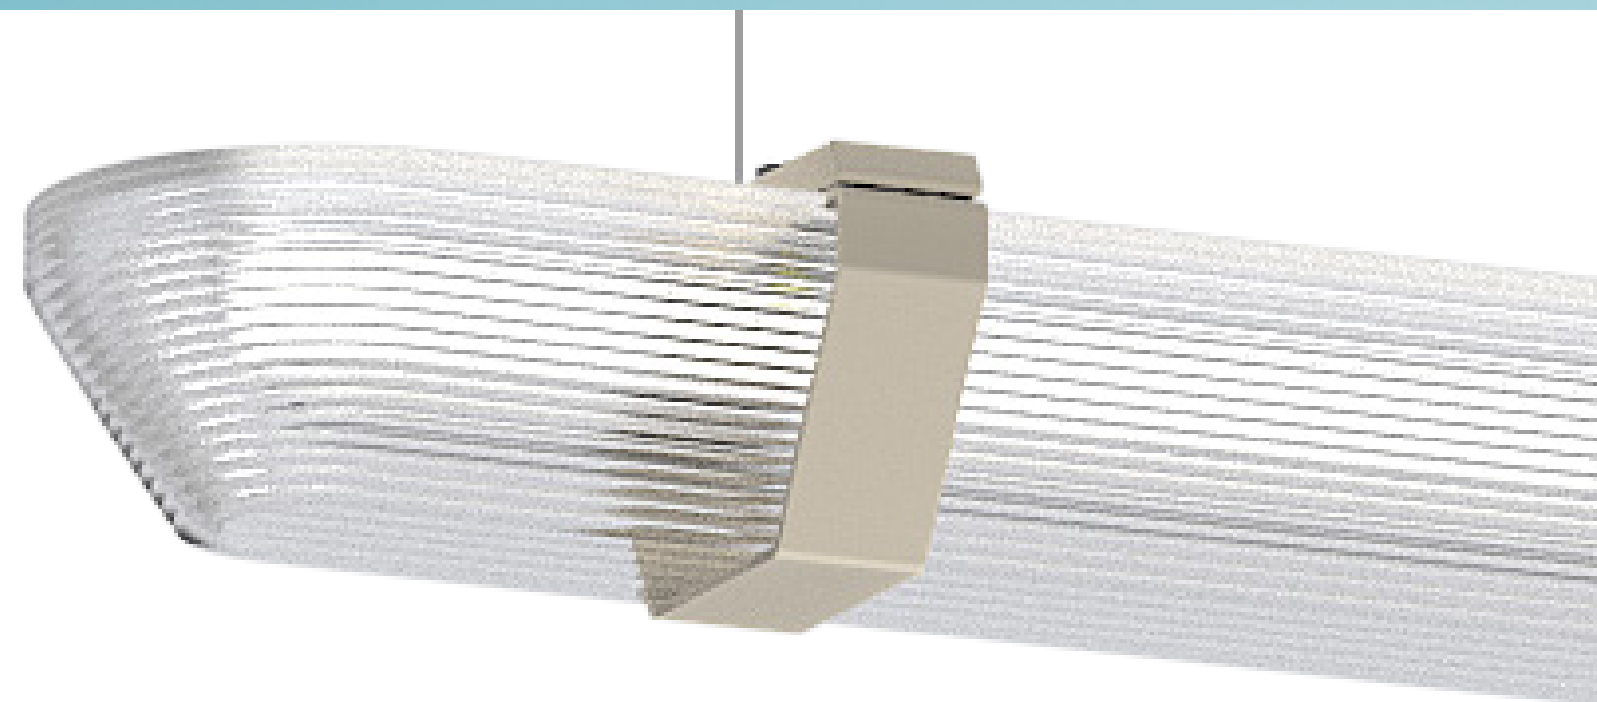

Allier l'utile à l'esthétique

Les supports métalliques du luminaire apportent une touche de couleur affirmée. Avec un choix de 16 teintes, ils permettent de façonner l'ambiance et d'affiner le style que vous recherchez.