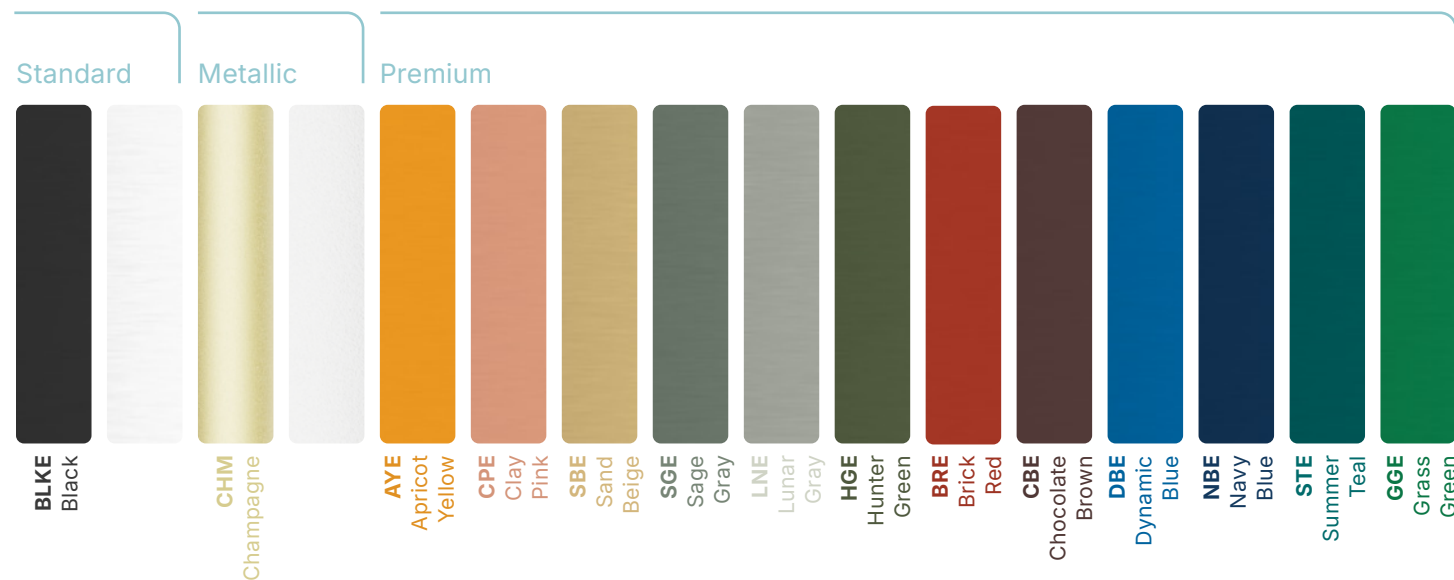

# Un beau bonjour

River Straight avec supports CPE

Donnez le ton dès l'entrée.  
River procure un attrayant  
mélange de formes et de  
lumière, ajoutant une touche  
ludique aux aires d'attente.

# Au-delà de la surface

Sous forme d'applique murale, River se révèle sous un nouveau jour. La lumière traverse son boîtier transparent, projetant un halo d'ambiance sur le mur.

# Allier l'utile à l'esthétique

Les supports métalliques du luminaire apportent une touche de couleur affirmée. Avec un choix de 16 teintes, ils permettent de façonner l'ambiance et d'affiner le style que vous recherchez.