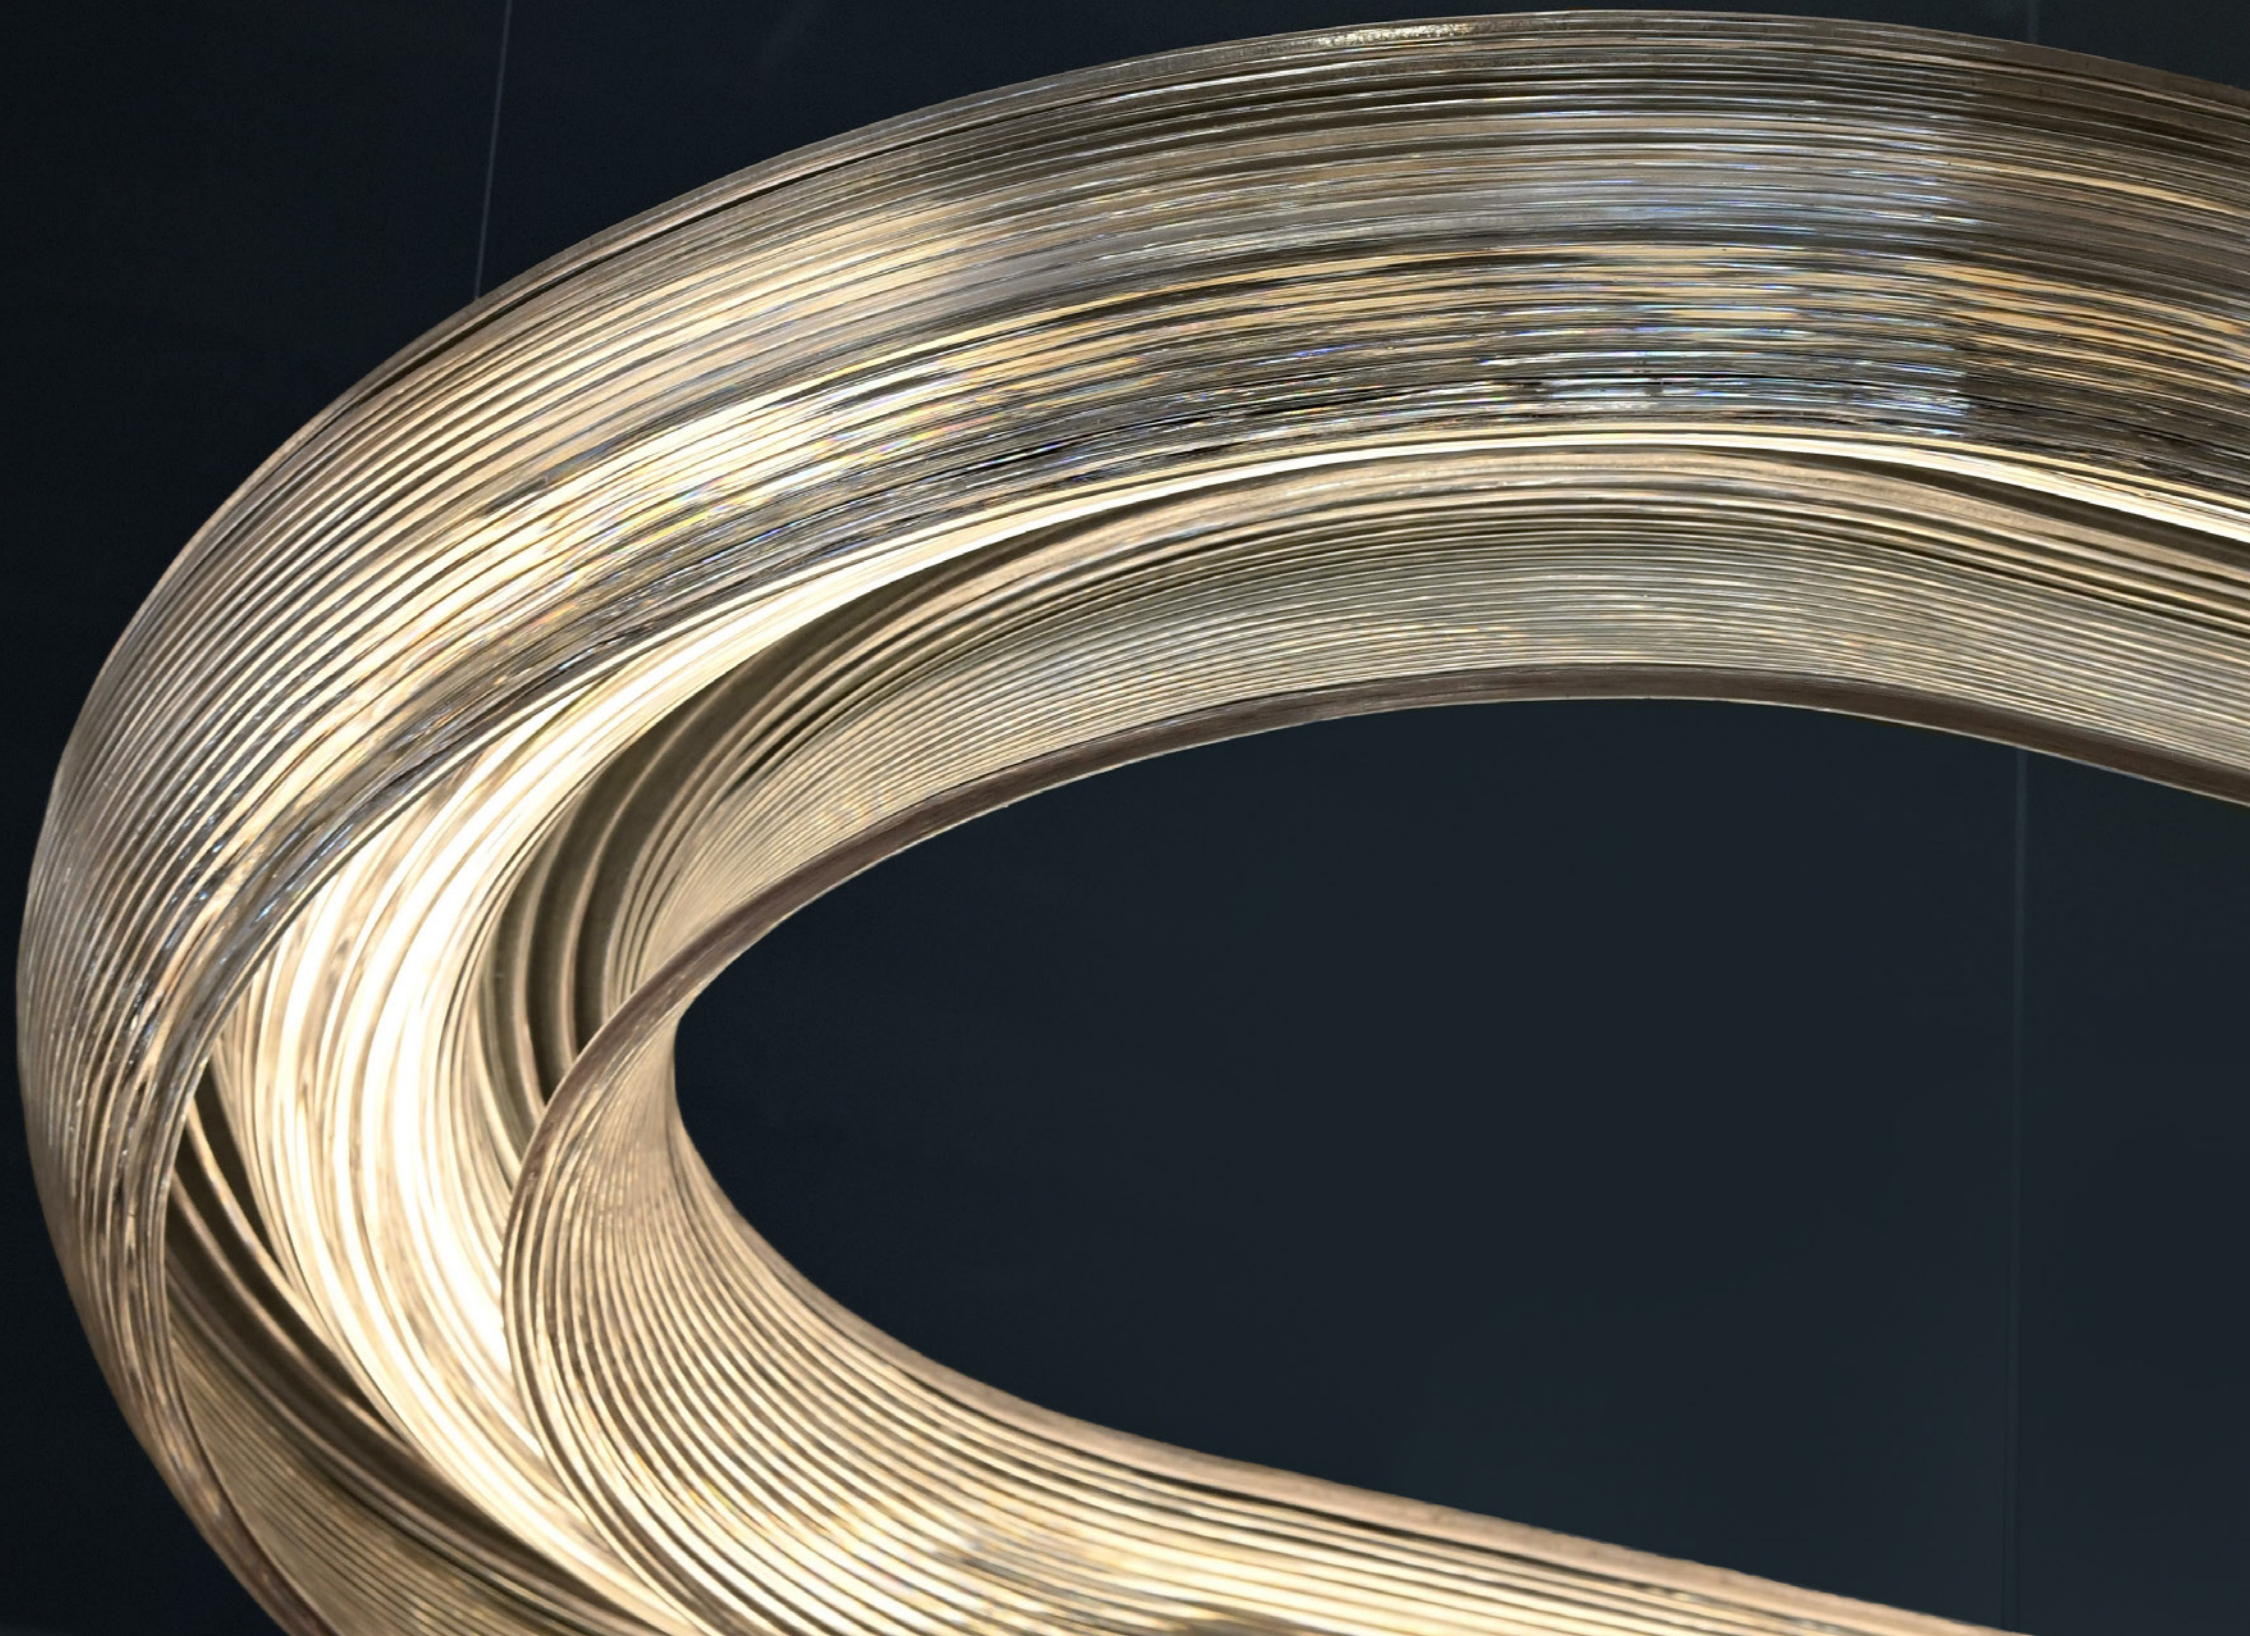

# mouvement

Inspiré par le flot continu de l'eau, River transpose la fluidité d'une rivière en une sculpture lumineuse. Sa surface capte et diffuse la lumière en vagues subtiles, évoquant le rythme et la profondeur de l'eau vive. Il en résulte un luminaire qui paraît à la fois dynamique et serein, où la lumière et la matière se font écho dans un mouvement discret.

# Un calme captivant

L'impression 3D à  
grande échelle façonne  
la signature esthétique  
de River.

# Formes fluides

River est une gamme de luminaires dotés d'un corps strié qui joue avec l'ombre et la lumière, créant une profondeur subtile et une présence mystérieuse.