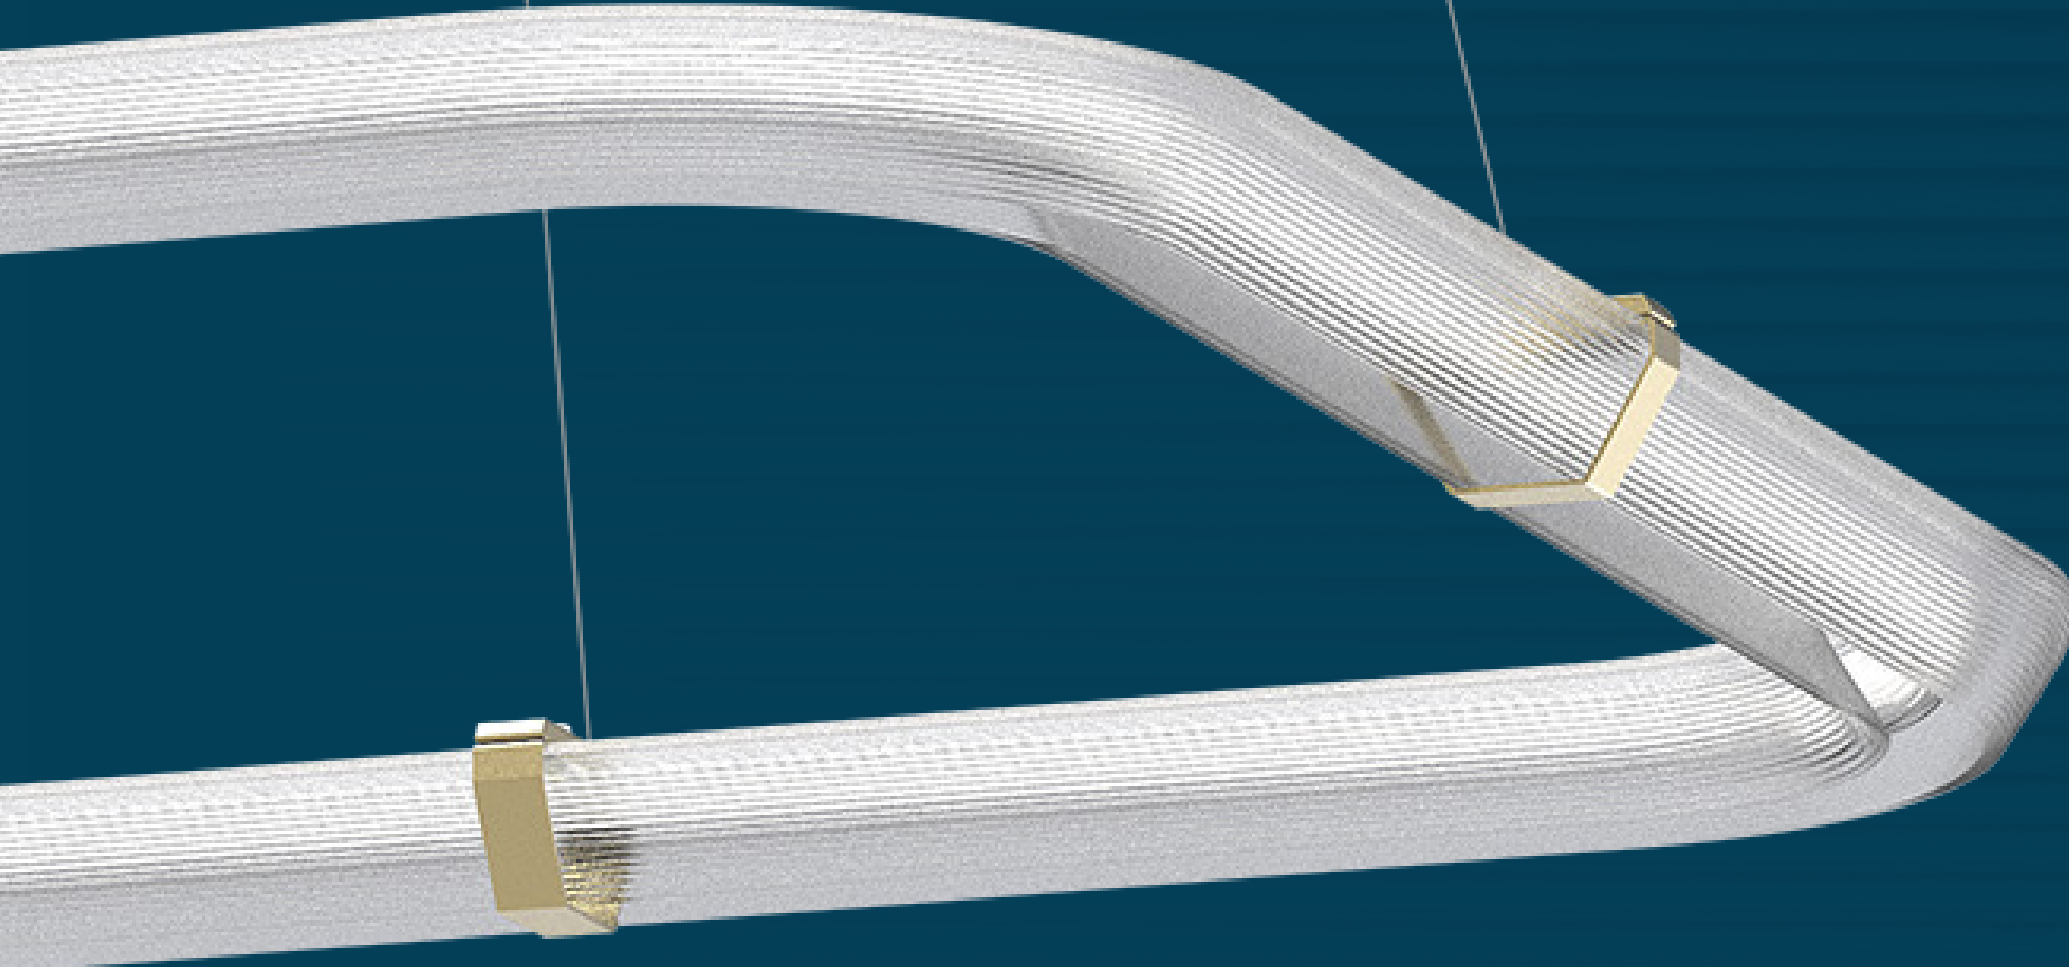

Géométrie en mouvement

Line

32"

52"

Square

36"

56"

72"

Oblong

14"x36"

16"x48"

18"x68"

Ring

36"

50"

72"

Lagoon

45"x60"

Freeform

52"